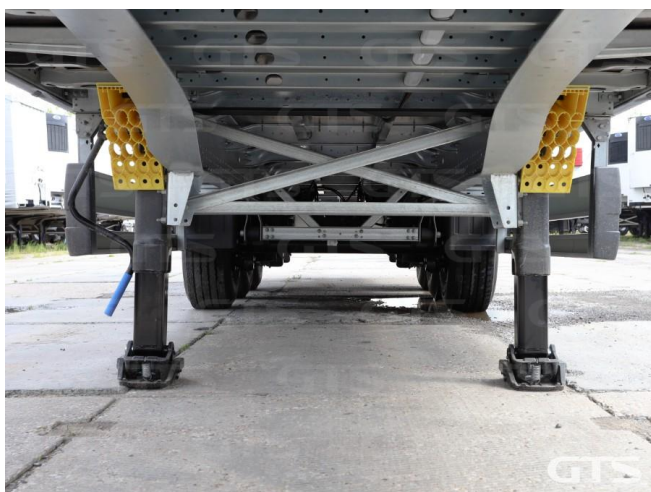

Шторный полуприцеп

Schmitz SCS 24/L

Основные характеристики

Длина: 13.6

Склад: Нижний Новгород

Количество осей: 3

Марка осей: Schmitz

Тормоза: Дисковые

Масса без нагрузки, кг: 6 168

Грузоподъемность, кг: 32 832

Оси: Schmitz

Тип тормозов: Дисковые

Подвеска: Полурессорна

Дополнительная информация

Шторный полуприцеп Schmitz SCS 24/L

Оригинал ПТС